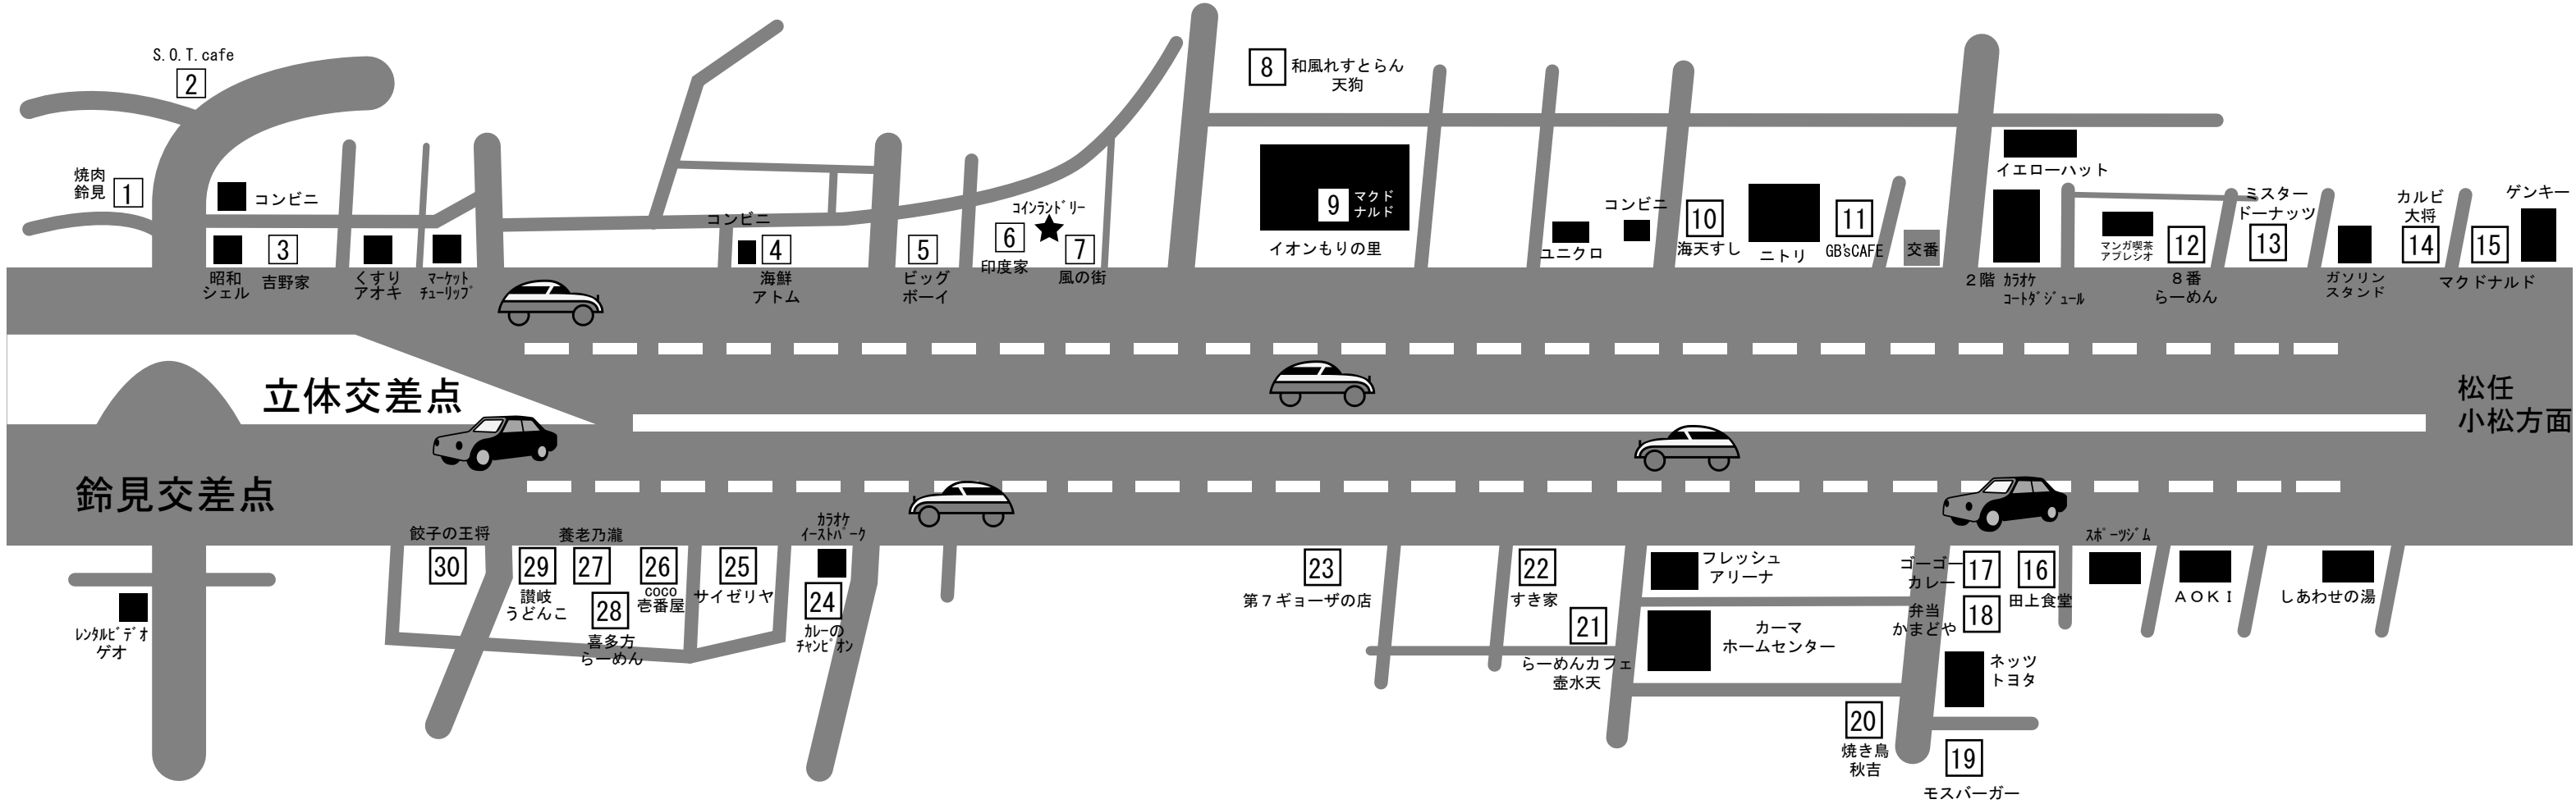

# 石川県青少年総合研修センター【もりの里界限】

- |   |  |  |                                   |
|---|--|--|-----------------------------------|
| 1 焼肉鈴見 不定休  | 10 海天すし 11:00 ~ 21:00  | 20 秋吉 月~土 17:00 ~ 24:00 (L.O. 23:30)<br>日 祝 16:30 ~ 23:30 (L.O. 23:00)<br>定休日 火曜 (祝日 / 祝日前の場合営業) | 29 讃岐うどんこ 11:30 ~ 19:00<br>定休日 月曜 |
| 2 S.O.T.cafe<br>昼 11:30 ~ 15:00 (L.O. 14:30)<br>tea 15:00 ~ 18:00<br>夜 18:00 ~ 23:00 (L.O. 22:30) | 11 GB'sCAFE 17:00 ~ 02:30  | 21 らーめんカフェ壺水天 11:00 ~ 01:00  | 30 餃子の王将 11:00 ~ 22:30            |
| 3 吉野家 24時間営業  | 12 8番らーめん 11:00 ~ 24:00  | 22 すき家 24時間営業  |                                   |
| 4 海鮮アトム 11:00 ~ 23:00   | 13 ミスタードーナツ 07:00 ~ 23:00  | 23 第7ギョーザの店 11:00 ~ 02:00<br>定休日 水曜 (祝祭日の場合翌日)   |                                   |
| 5 ビッグボーイ 11:00 ~ 02:00  | 14 カルビ大将<br>月~金 17:00 ~ 24:00 (L.O. 23:30)<br>土日祝 11:30 ~ 14:30 (L.O. 14:00)<br>17:00 ~ 23:00 (L.O. 22:30) | 24 カレーのチャンピオン 11:00 ~ 22:00<br>定休日 月曜 (祝日の場合営業)  |                                   |
| 6 印度家<br>月~金 11:00 ~ 14:30 / 17:30 ~ 22:00<br>土日祝 11:00 ~ 15:00 / 17:30 ~ 22:00                   | 15 マクドナルド 24時間営業   | 25 サイゼリヤ 11:00 ~ 02:00   |                                   |
| 7 風の街 11:00 ~ 23:00   | 16 金沢田上食堂 11:00 ~ 23:00  | 26 カレーハウスCoCo 壺番屋 11:00 ~ 24:00  |                                   |
| 8 和風れすとらん天狗<br>11:30 ~ 23:30 (L.O. 23:00)   | 17 ゴーゴーカレー 10:55 ~ 22:55   | 27 養老乃瀧 17:00 ~ 24:00<br>定休日 不定期 月曜  |                                   |
| 9 マクドナルド 09:00 ~ 22:30  | 18 かまどや 09:00 ~ 23:00  | 28 会津喜多方ラーメン蔵 11:00 ~ 02:00  |                                   |
|   | 19 モスバーガー 09:00 ~ 24:00  |  |                                   |