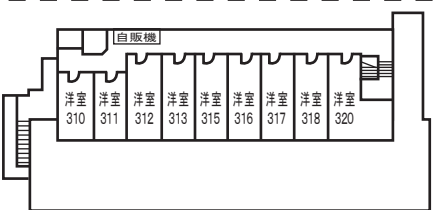

館内見取り図

4F [本館]
 ・工芸室 ・視聴覚室
 ・調理室 ・多目的室1~4

3F [本館]
 ・交流サロン
 ・レストラン ・情報コンピューター
 ・大浴場 ・ボランティアルーム

[別館]
 ・洋室
 310 ~ 320

2F [本館]
 ・ホール
 ・研修室2~6

[別館]
 ・和室 ・洋室
 201 ~ 205 210 ~ 223

1F [本館]
 ・幼児室
 ・大研修室 ・喫茶店
 ・管理事務室 ・管理人室

[別館]
 ・研修室1
 ・講師控室