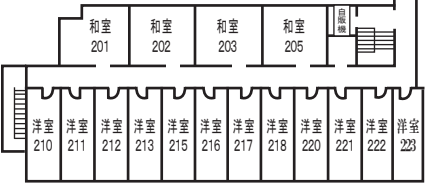

館内見取り図

4F [本館]
 ・工芸室 ・視聴覚室
 ・調理室 ・多目的室1~4

3F [本館]
 ・交流サロン
 ・レストラン ・情報コンピューター
 ・大浴場 ・ボランティアルーム

[別館]
 ・洋室
 310 ~ 320

2F [本館]
 ・ホール
 ・研修室2~6

[別館]
 ・和室 ・洋室
 201 ~ 205 210 ~ 223

1F [本館]
 ・幼児室
 ・大研修室 ・喫茶店
 ・管理事務室 ・管理人室

[別館]
 ・研修室1
 ・講師控室