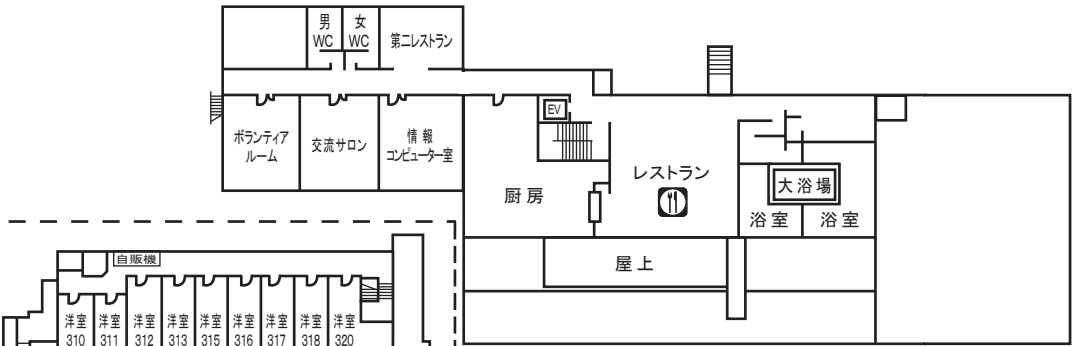

館内見取り図

4F [本館]
 ・工芸室 ・視聴覚室
 ・調理室 ・多目的室1~4

3F [本館]
 ・交流サロン
 ・レストラン ・情報コンピューター
 ・大浴場 ・ボランティアルーム

[別館]
 ・洋室
 310 ~ 320

2F [本館]
 ・ホール
 ・研修室2~6

[別館]
 ・和室 ・洋室
 201 ~ 205 210 ~ 223

1F [本館]
 ・幼児室
 ・大研修室 ・喫茶店
 ・管理事務室 ・管理人室

[別館]
 ・研修室1
 ・講師控室