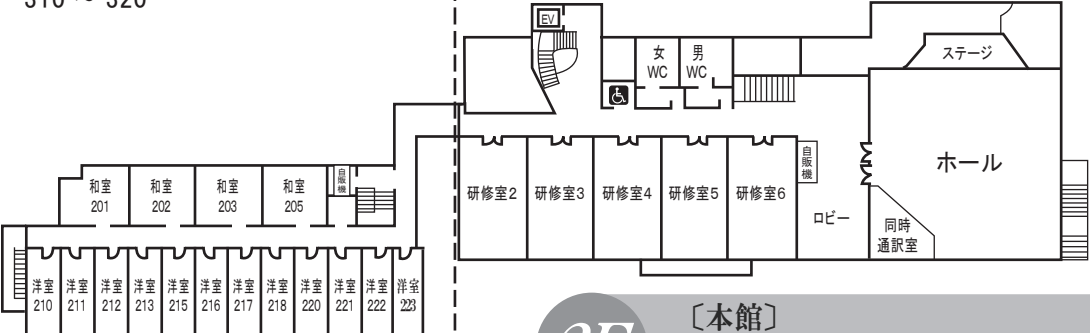

館内見取り図

4F [本館]
 ・工芸室 ・視聴覚室
 ・調理室 ・多目的室1~4

3F [本館]
 ・交流サロン
 ・レストラン ・情報コンピューター
 ・大浴場 ・ボランティアルーム

[別館]
 ・洋室
 310 ~ 320

2F [本館]
 ・ホール
 ・研修室2~6

[別館]
 ・和室 ・洋室
 201 ~ 205 210 ~ 223

1F [本館]
 ・幼児室
 ・大研修室 ・喫茶店
 ・管理事務室 ・管理人室

[別館]
 ・研修室1
 ・講師控室