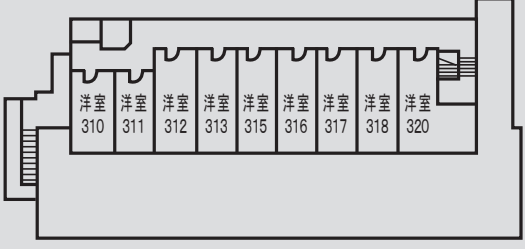

# 館内 Wi-Fi 設置図

4F

3F

… ↓ 色の付いた範囲は、別館です。  
 宿泊部屋は基本 Wi-Fi が届きません。

2F

1F