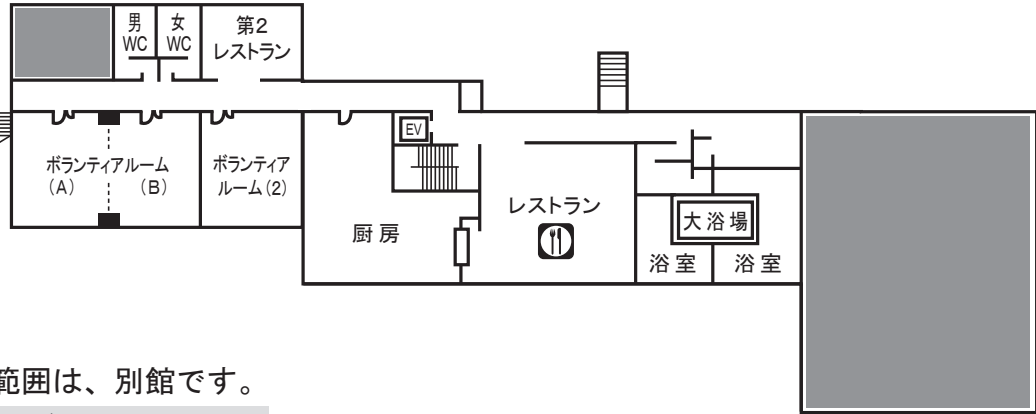

# 館内 Wi-Fi 設置図

4F

3F

… ↓ 色の付いた範囲は、別館です。  
 宿泊部屋は基本 Wi-Fi が届きません。

2F

1F