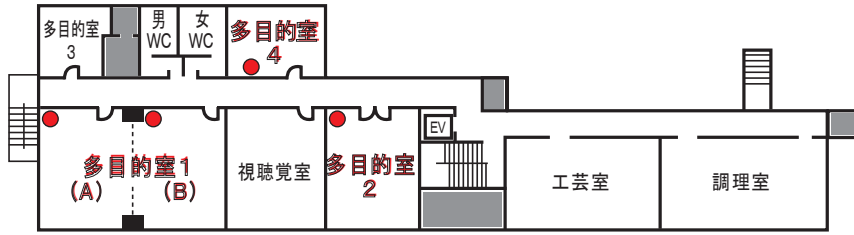

# 館内 Wi-Fi 設置図

4F

3F

… ↓ 色の付いた範囲は、別館です。  
 宿泊部屋は基本 Wi-Fi が届きません。

2F

1F