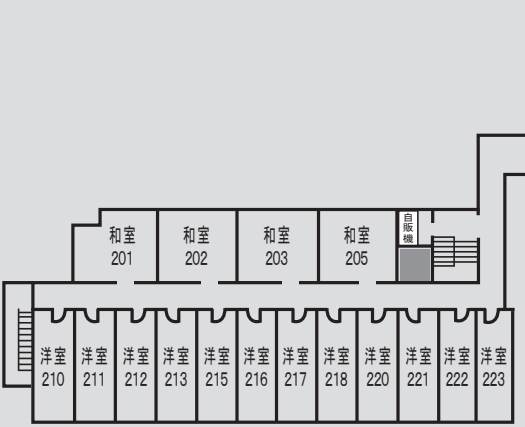

# 館内 Wi-Fi 設置図

4F

3F

… ↓ 色の付いた範囲は、別館です。  
 宿泊部屋は基本 Wi-Fi が届きません。

2F

1F