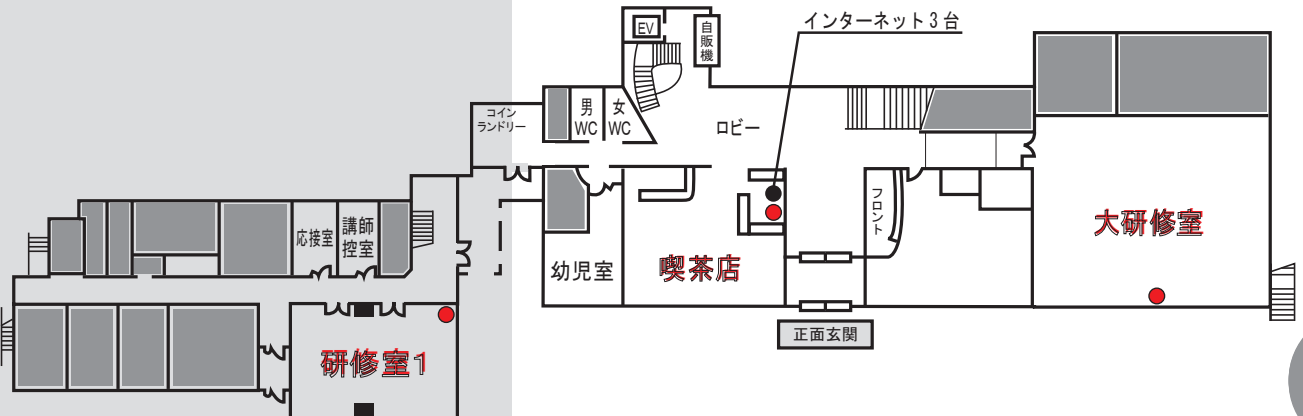

# 館内 Wi-Fi 設置図

4F

3F

… ↓ 色の付いた範囲は、別館です。  
 宿泊部屋は基本 Wi-Fi が届きません。

2F

1F