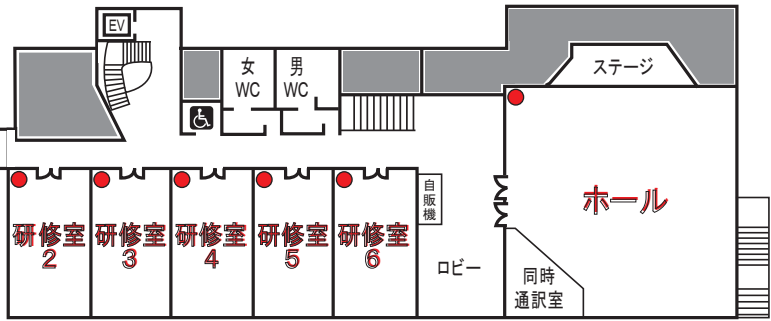

# 館内 Wi-Fi 設置図

4F

3F

… ↓ 色の付いた範囲は、別館です。  
 宿泊部屋は基本 Wi-Fi が届きません。

2F

1F